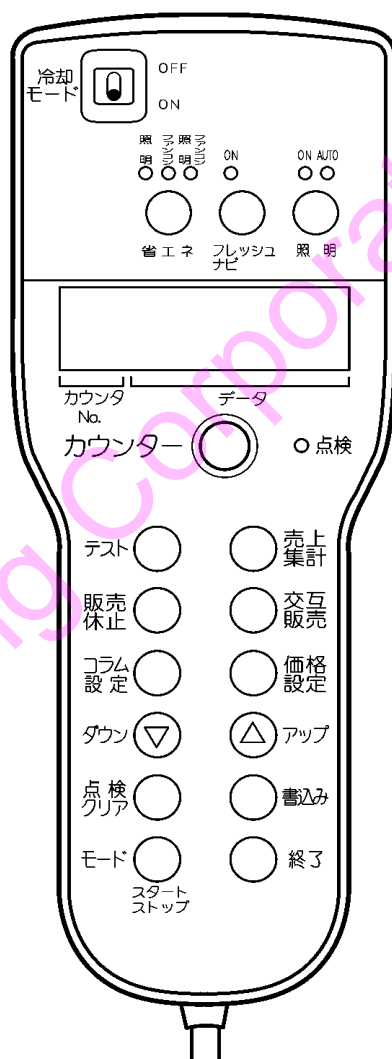

# 技術マニュアル リモコン編

富士電機  
物品自動販売機

汎用冷蔵自動販売機用リモコン  
2009年度仕様

このたびは弊社製品をお買いあげいただきありがとうございました。  
お求めの弊社製品を正しく使っていただくために、ご使用前に本書をよくお読みください。  
なお、お読みになったあとは、必ず保存してください。  
弊社製品の正しい製品知識と取扱により、未永くご愛用いただきますようお願い申し上げます。